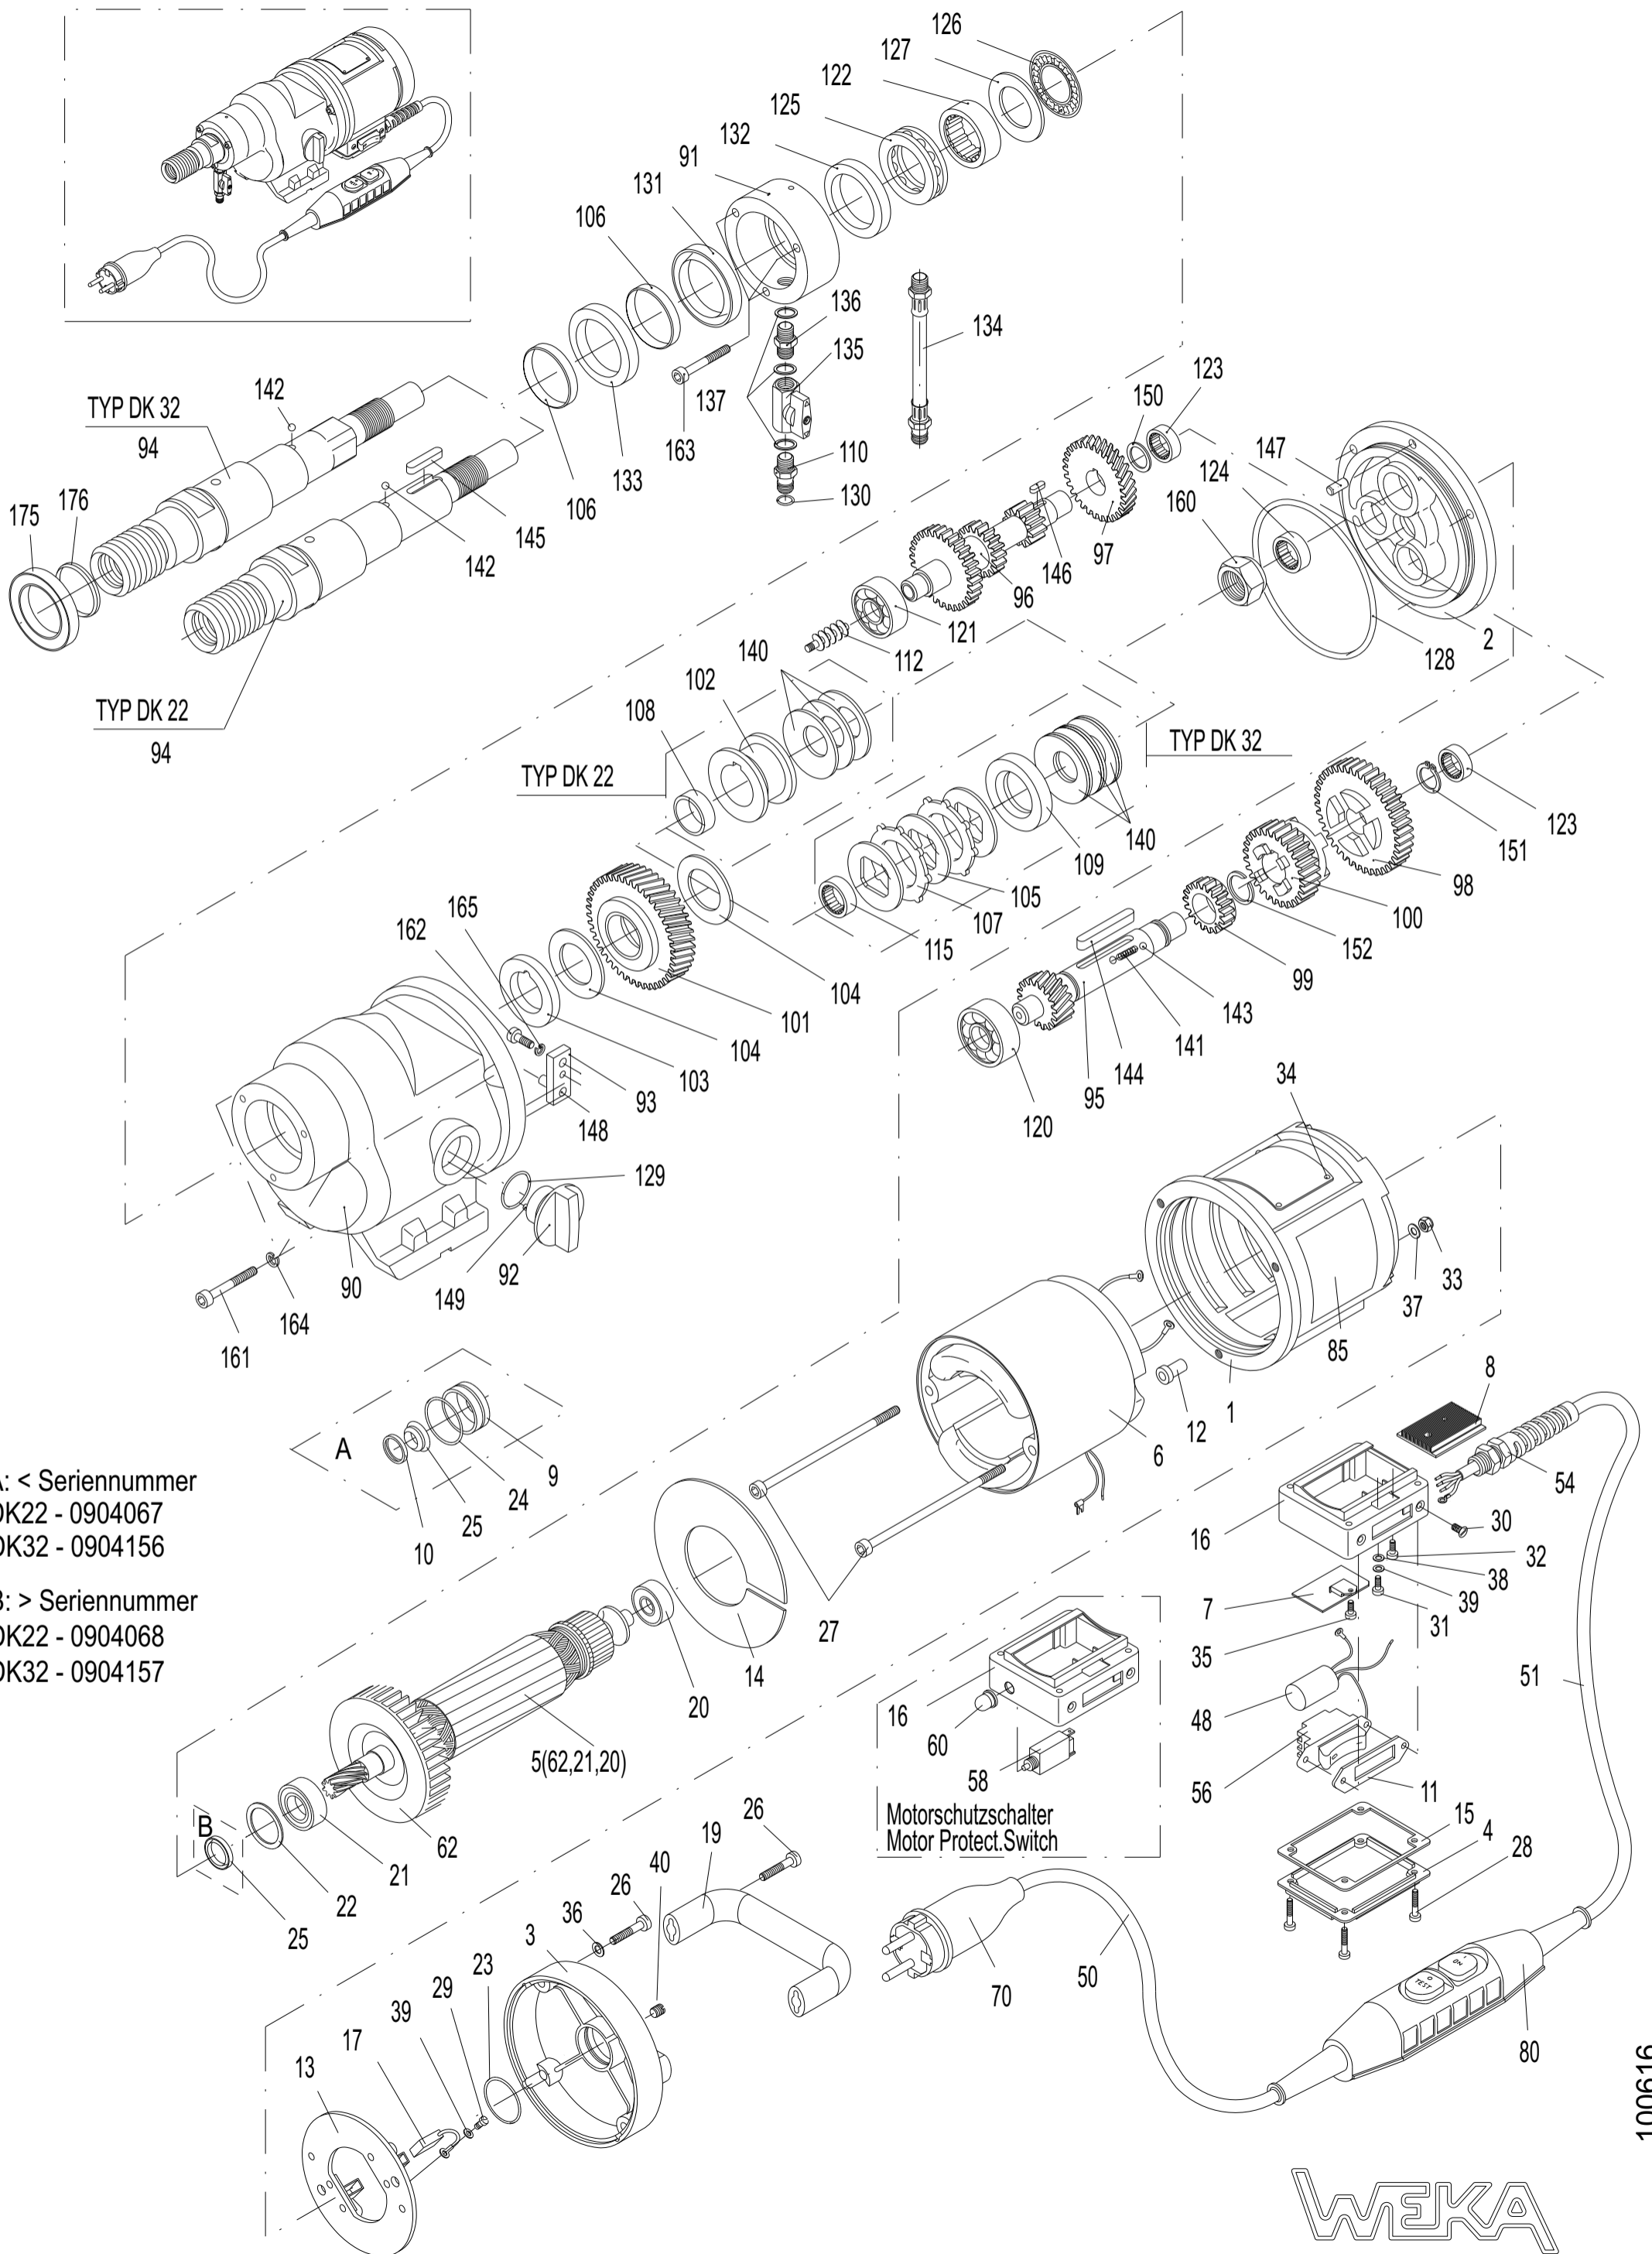

DIAMANT - KERNBOHRMASCHINE TYP DK 22 (L,S), DK 32

A: < Seriennummer
DK22 - 0904067
DK32 - 0904156

B: > Seriennummer
DK22 - 0904068
DK32 - 0904157

Motorschutzschalter
Motor Protect.Switch