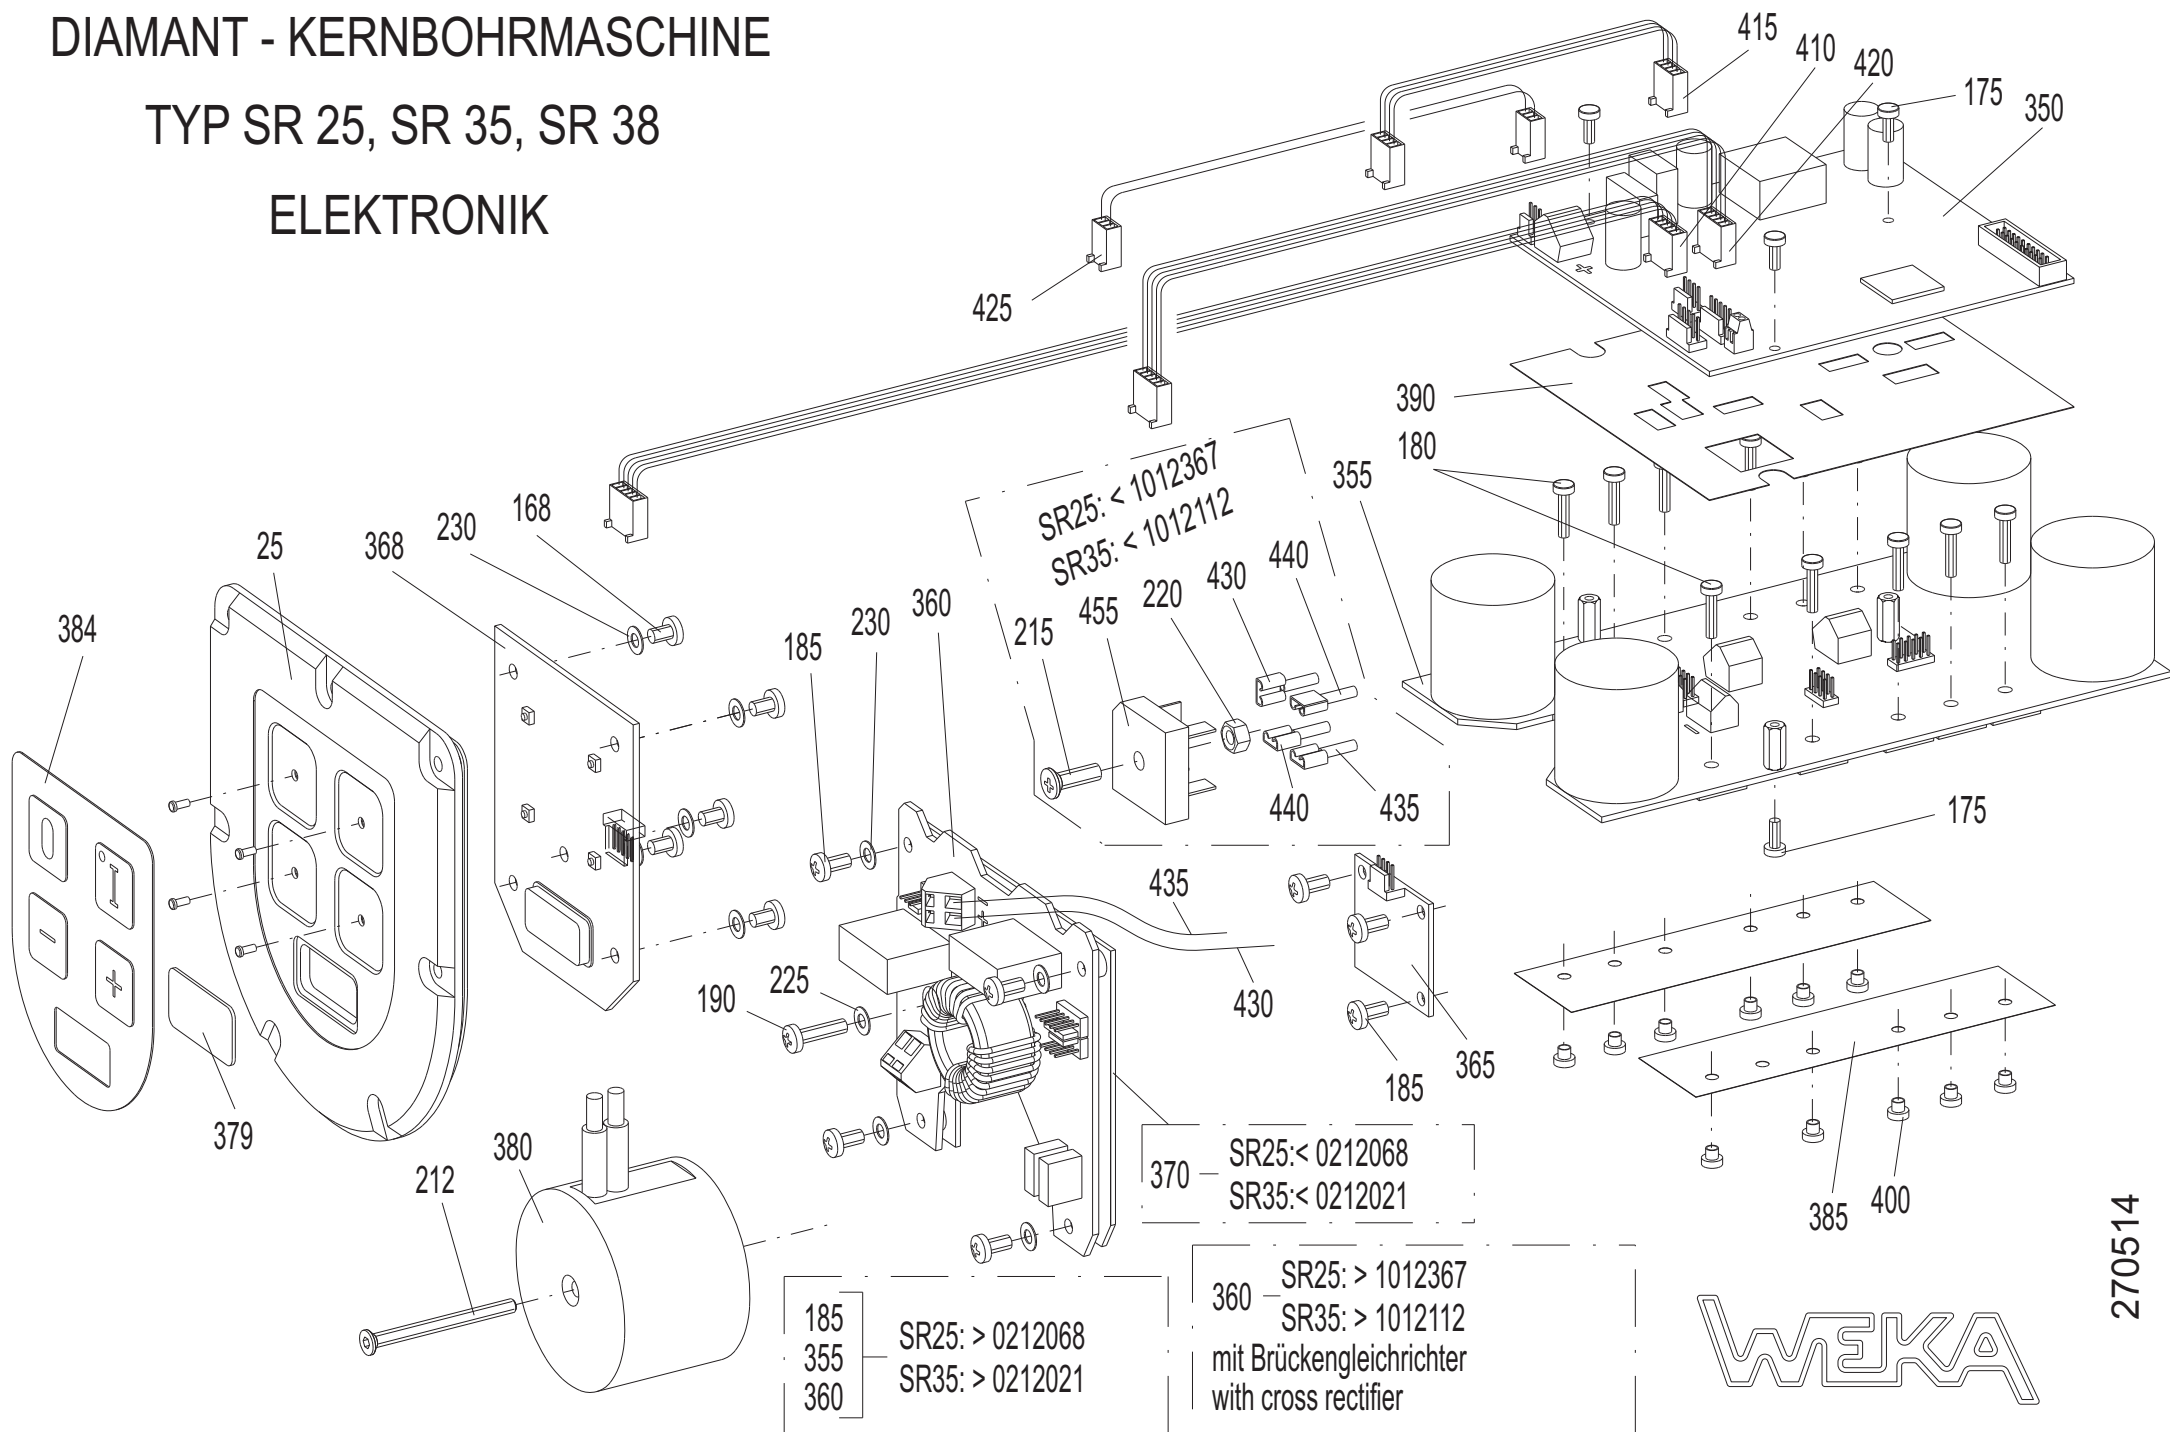

DIAMANT - KERNBOHRMASCHINE

TYP SR 25, SR 35, SR 38

ELEKTRONIK

185
355
360
SR25: > 0212068
SR35: > 0212021

370
SR25: < 0212068
SR35: < 0212021

360
SR25: > 1012367
SR35: > 1012112
mit Brückengleichrichter
with cross rectifier

270514