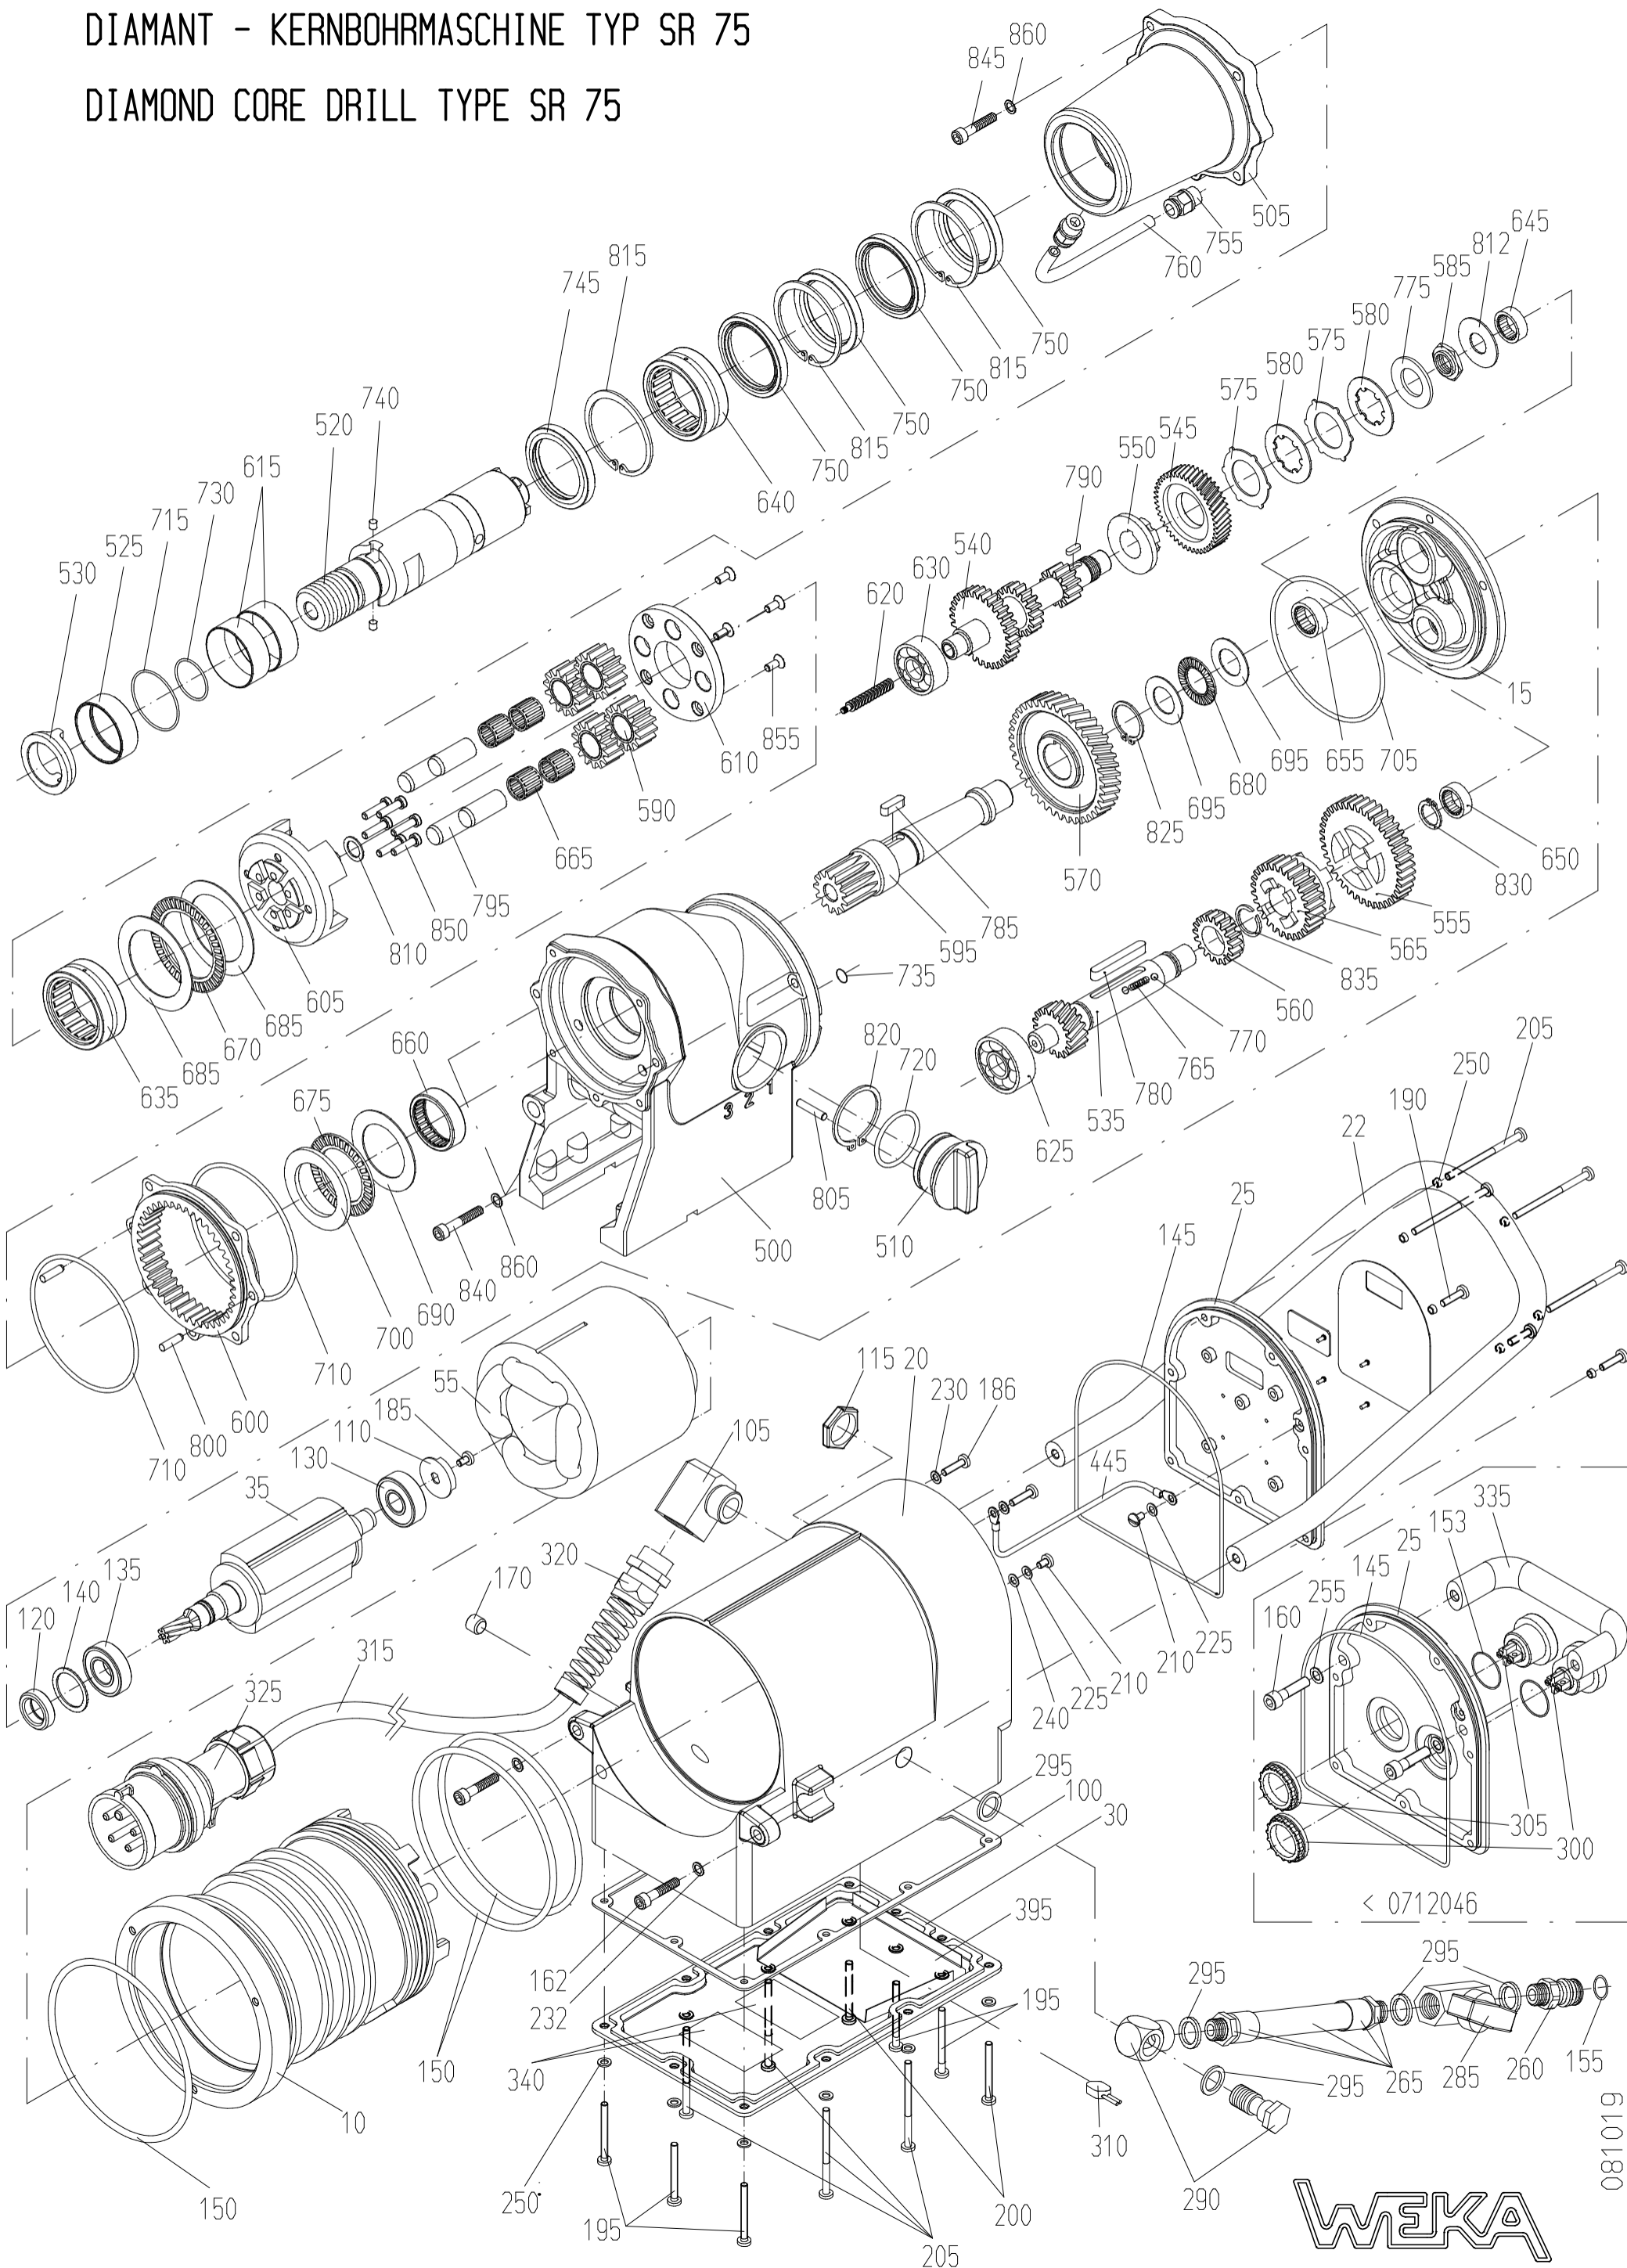

DIAMANT - KERNBOHRMASCHINE TYP SR 75

DIAMOND CORE DRILL TYPE SR 75

< 0712046

WEKA

081019