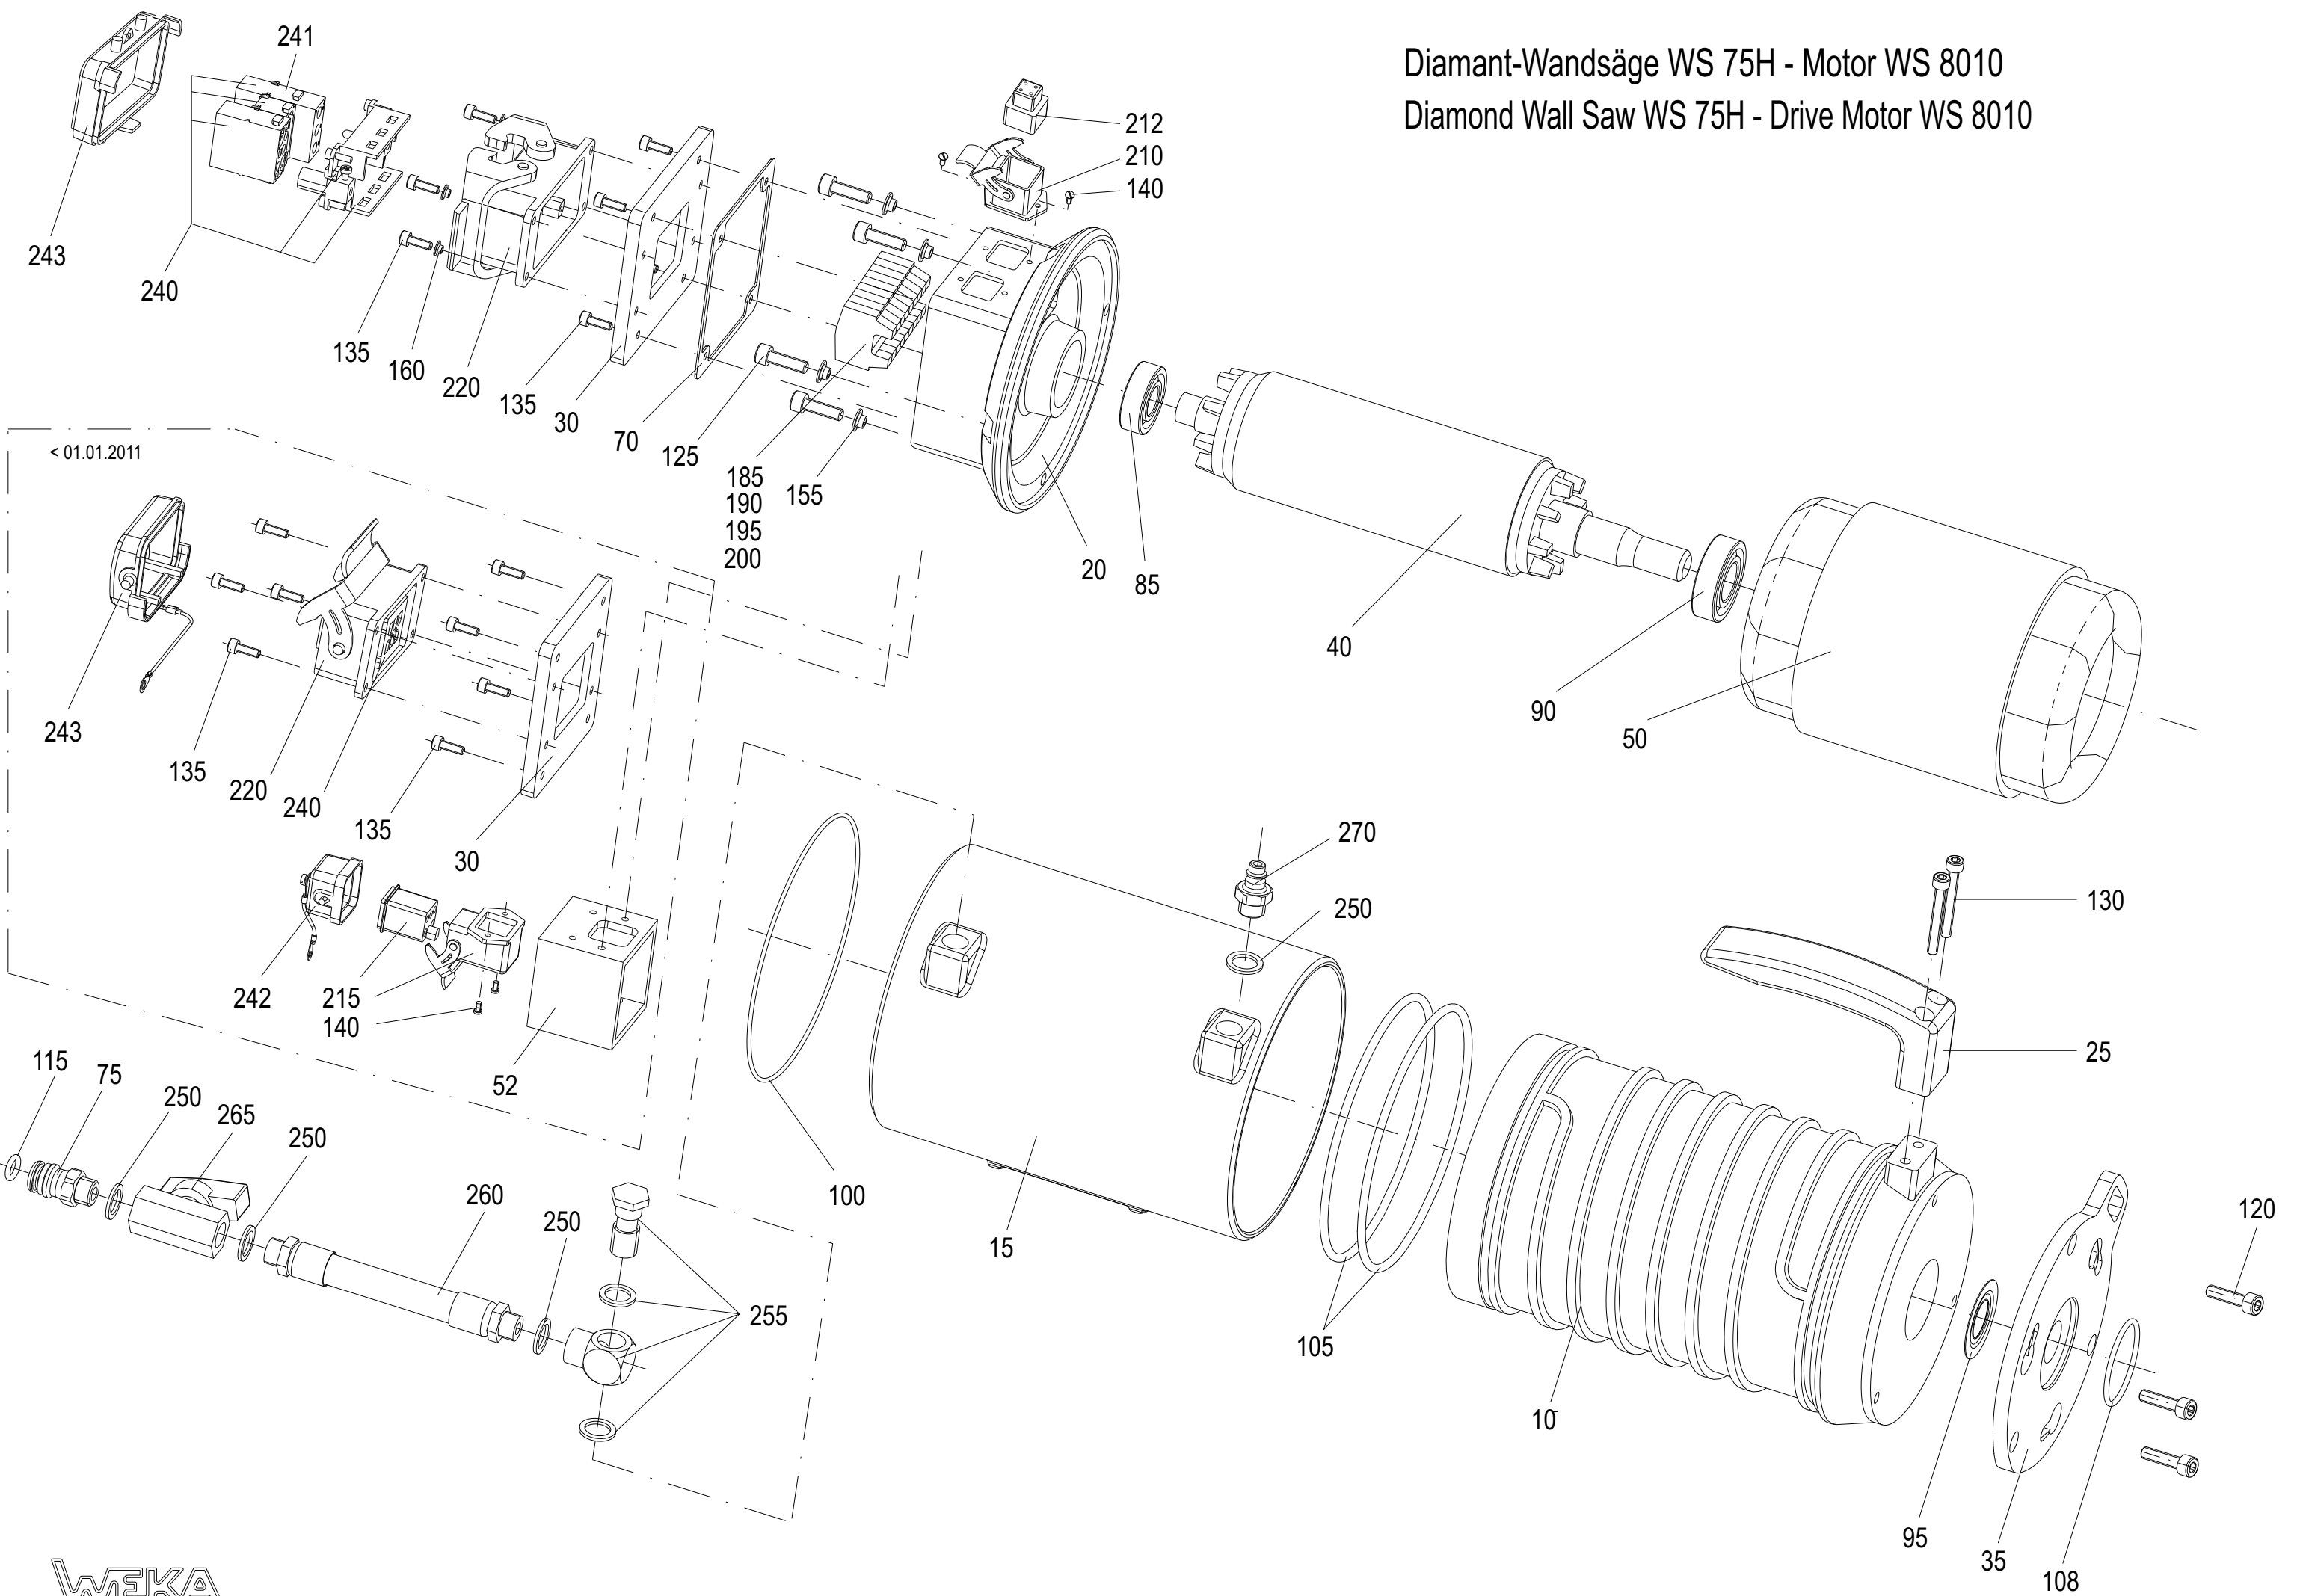

Diamant-Wandsäge WS 75H - Motor WS 8010  
Diamond Wall Saw WS 75H - Drive Motor WS 8010

< 01.01.2011